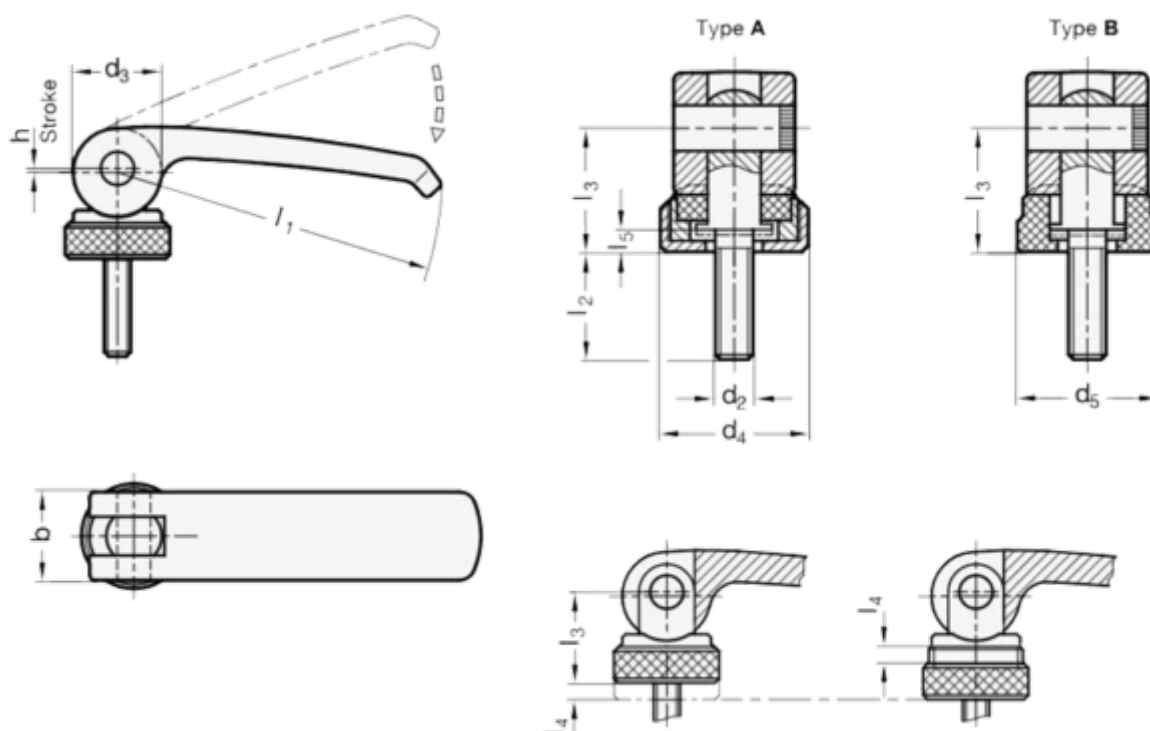

Varenummer: 209277101M835A  
Beskrivelse: E+G Excenterlås GN 927.7-101-M8-35-A  
Udvendigt gevind

## Mål

b = 25  
d2 = M8  
d4 = 30  
d5 =  
l1 = 101  
l2 = 35